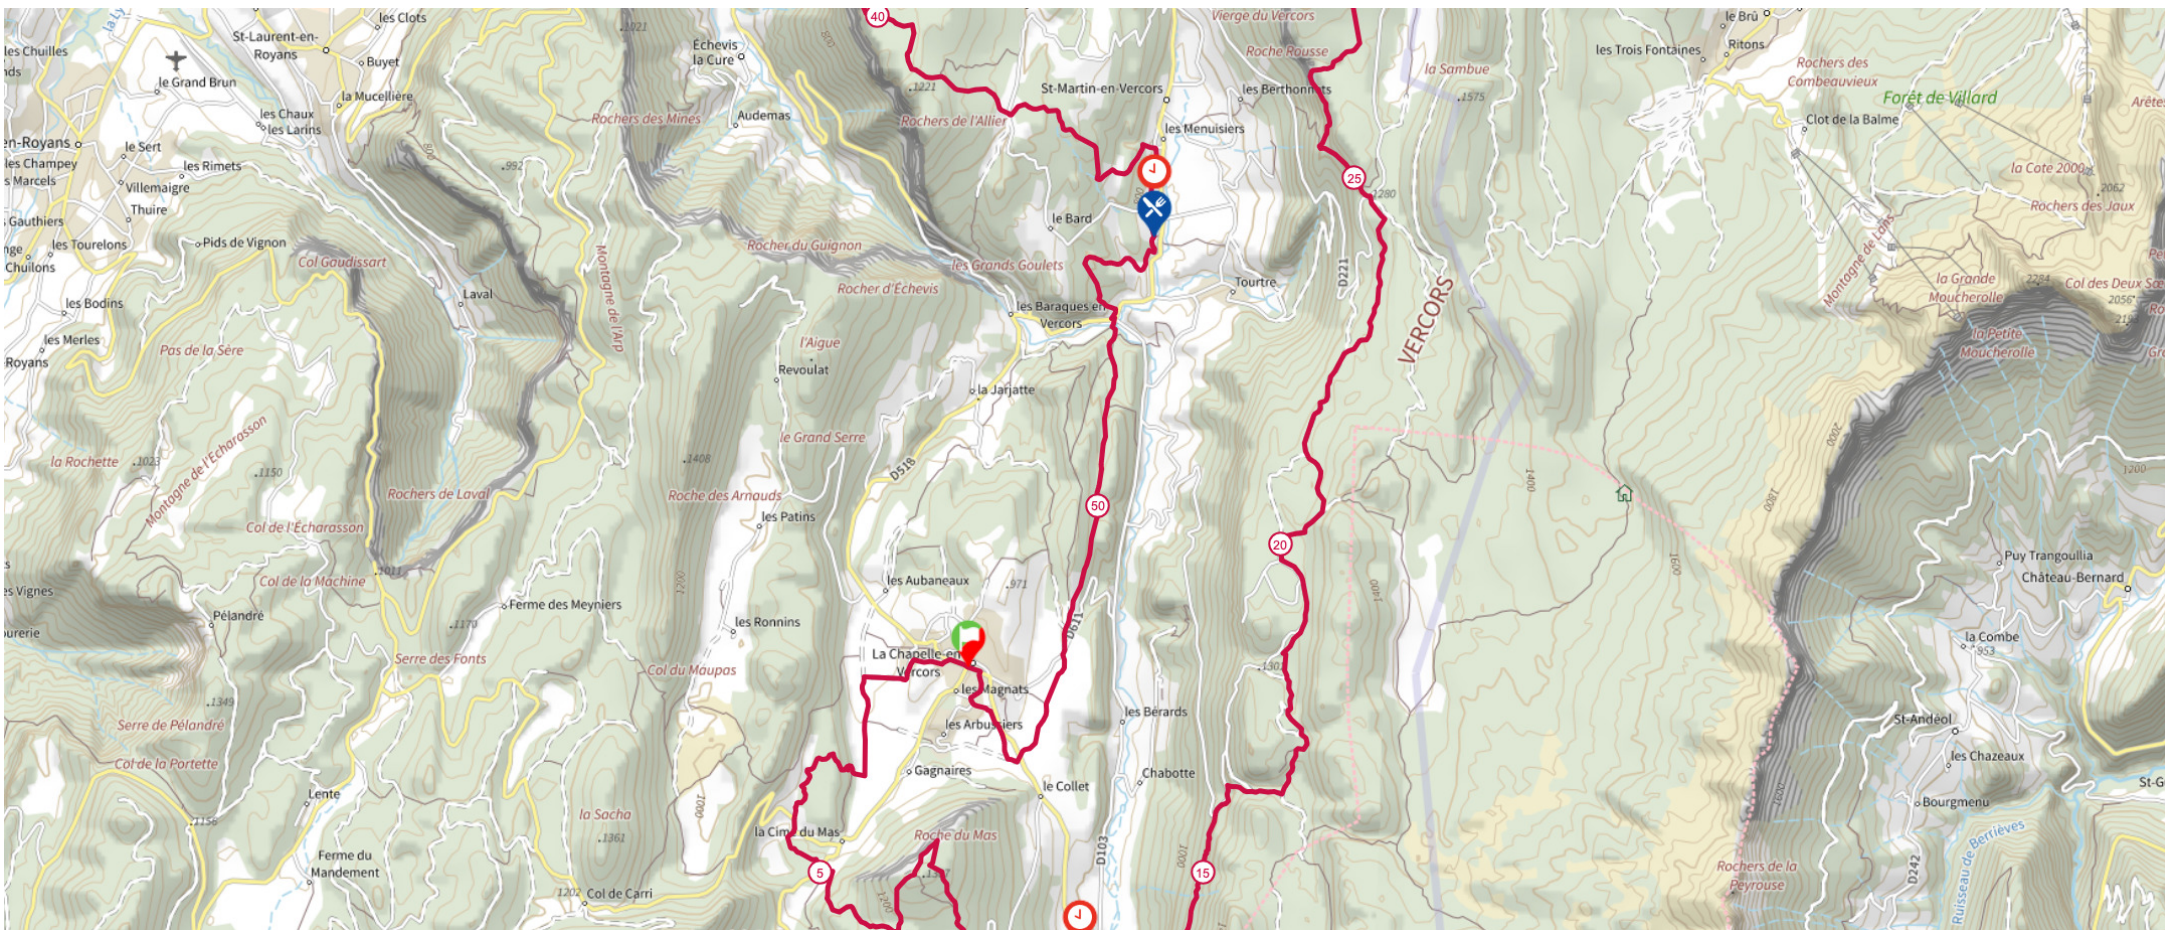

54.53 km 2393 m 2393 m

<https://tracedetail.fr/> - ©IGN 2026